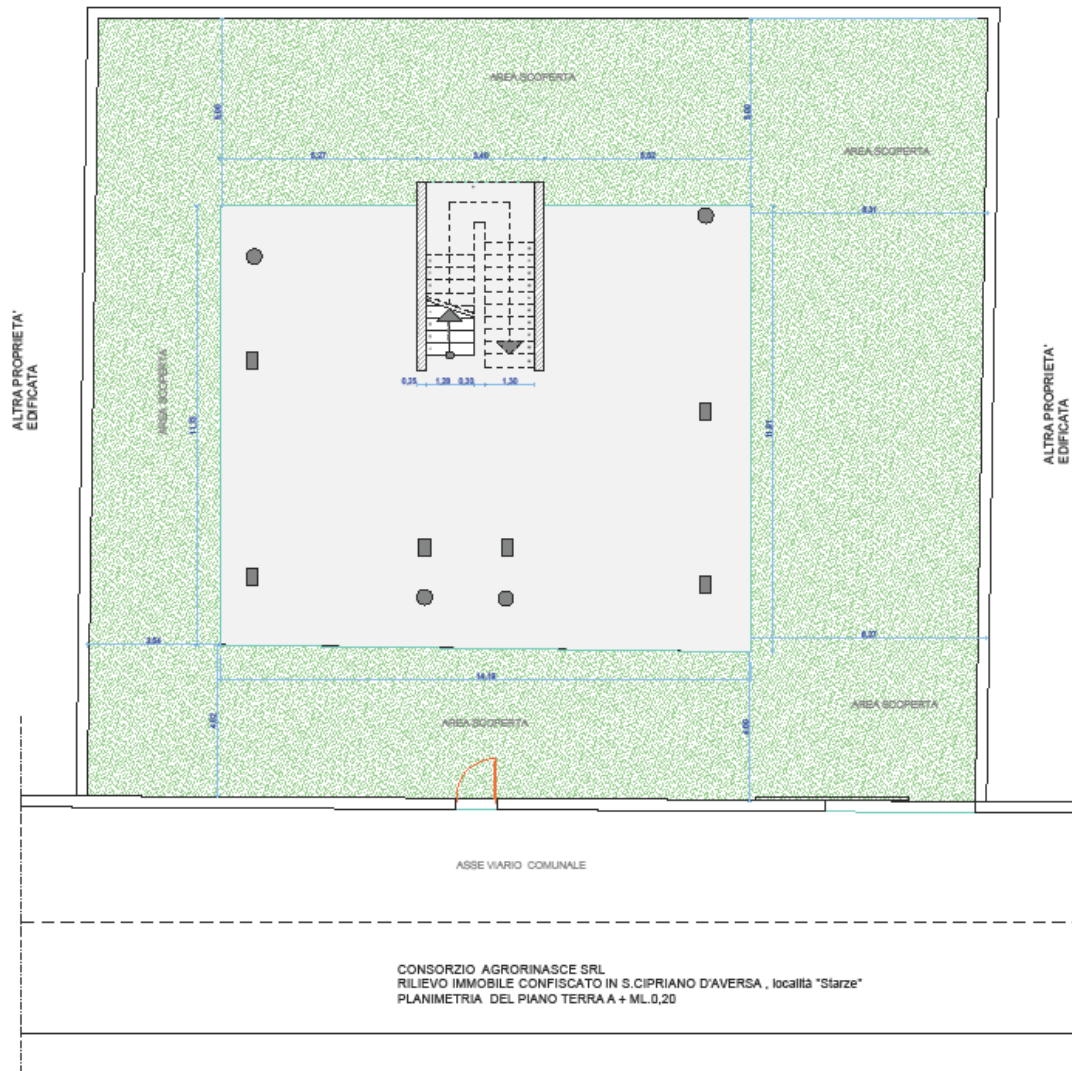

ALTRA PROPRIETA'
EDIFICATA

ASSE VIARIO COMUNALE

CONSORZIO AGRORINASCHE SRL
RILIEVO IMMOBILE CONFISCATO IN S.CIPRIANO D'AVERSA , località "Starze"
PLANIMETRIA DEL PIANO TERRA + ML.0,20