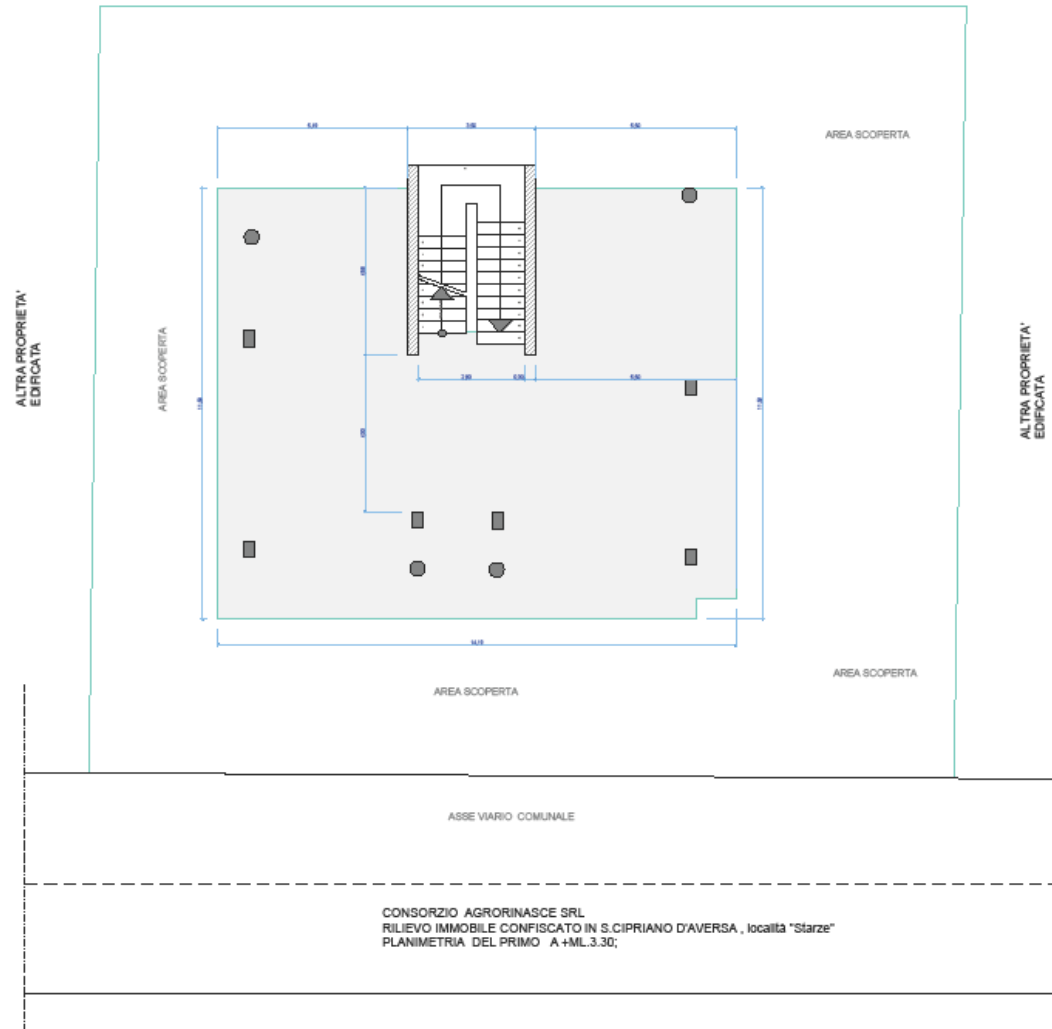

ALTRA PROPRIETA'
EDIFICATA

AREA SCOPERTA

ALTRA PROPRIETA'
EDIFICATA

AREA SCOPERTA

ALTRA PROPRIETA'
EDIFICATA

AREA SCOPERTA

AREA SCOPERTA

ASSE VIARIO COMUNALE

CONSORZIO AGRORINASCE SRL
RILIEVO IMMOBILE CONFISCATO IN S.CIPRIANO D'AVERSA , località "Starze"
PLANIMETRIA DEL PIANO COPERTURA A + ML.6.30

ALTRA PROPRIETA'
EDIFICATA

ASSE VIARIO COMUNALE

CONSORZIO AGRORINASCE SRL
RILEVO IMMOBILE CONFISCATO IN S.CIPRIANO D'AVERSA , località "Starze"
PLANIMETRIA DEL PRIMO A+ML.3.30;