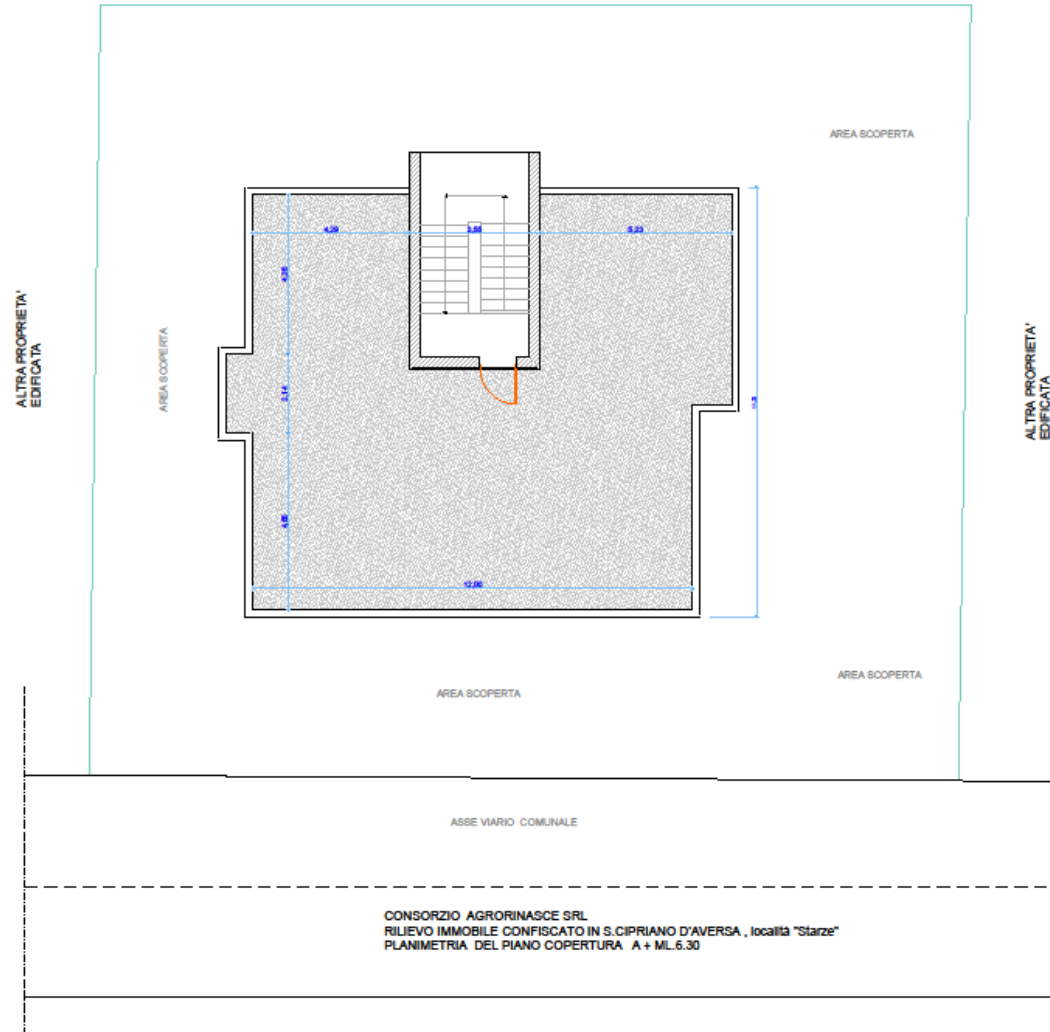

ALTRA PROPRIETA'
EDIFICATA

AREA SCOPERTA

ALTRA PROPRIETA'
EDIFICATA

AREA SCOPERTA

ALTRA PROPRIETA'
EDIFICATA

AREA SCOPERTA

AREA SCOPERTA

ASSE VIARIO COMUNALE

CONSORZIO AGRORINASCE SRL
RILIEVO IMMOBILE CONFISCATO IN S.CIPRIANO D'AVERSA , località "Starze"
PLANIMETRIA DEL PIANO COPERTURA A + ML.6.30