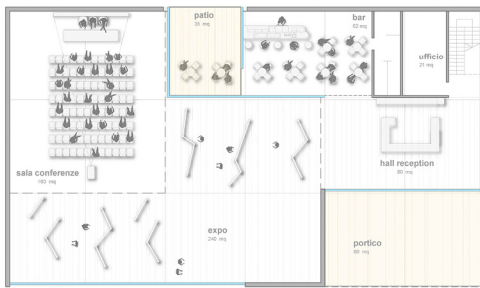

CENTRO BIOEDILIZIA E RECUPERO INERTI

PIANTA LIVELLO 0

0m 1m 5m 10m 20m

PROSPETTO SUD

0m 1m 5m 10m 20m

PIANTA LIVELLO 1

0m 1m 5m 10m 20m

PROSPETTO NORD

0m 1m 5m 10m 20m

SEZIONE

0m 1m 5m 10m 20m

CASAPEENNA - (CE)