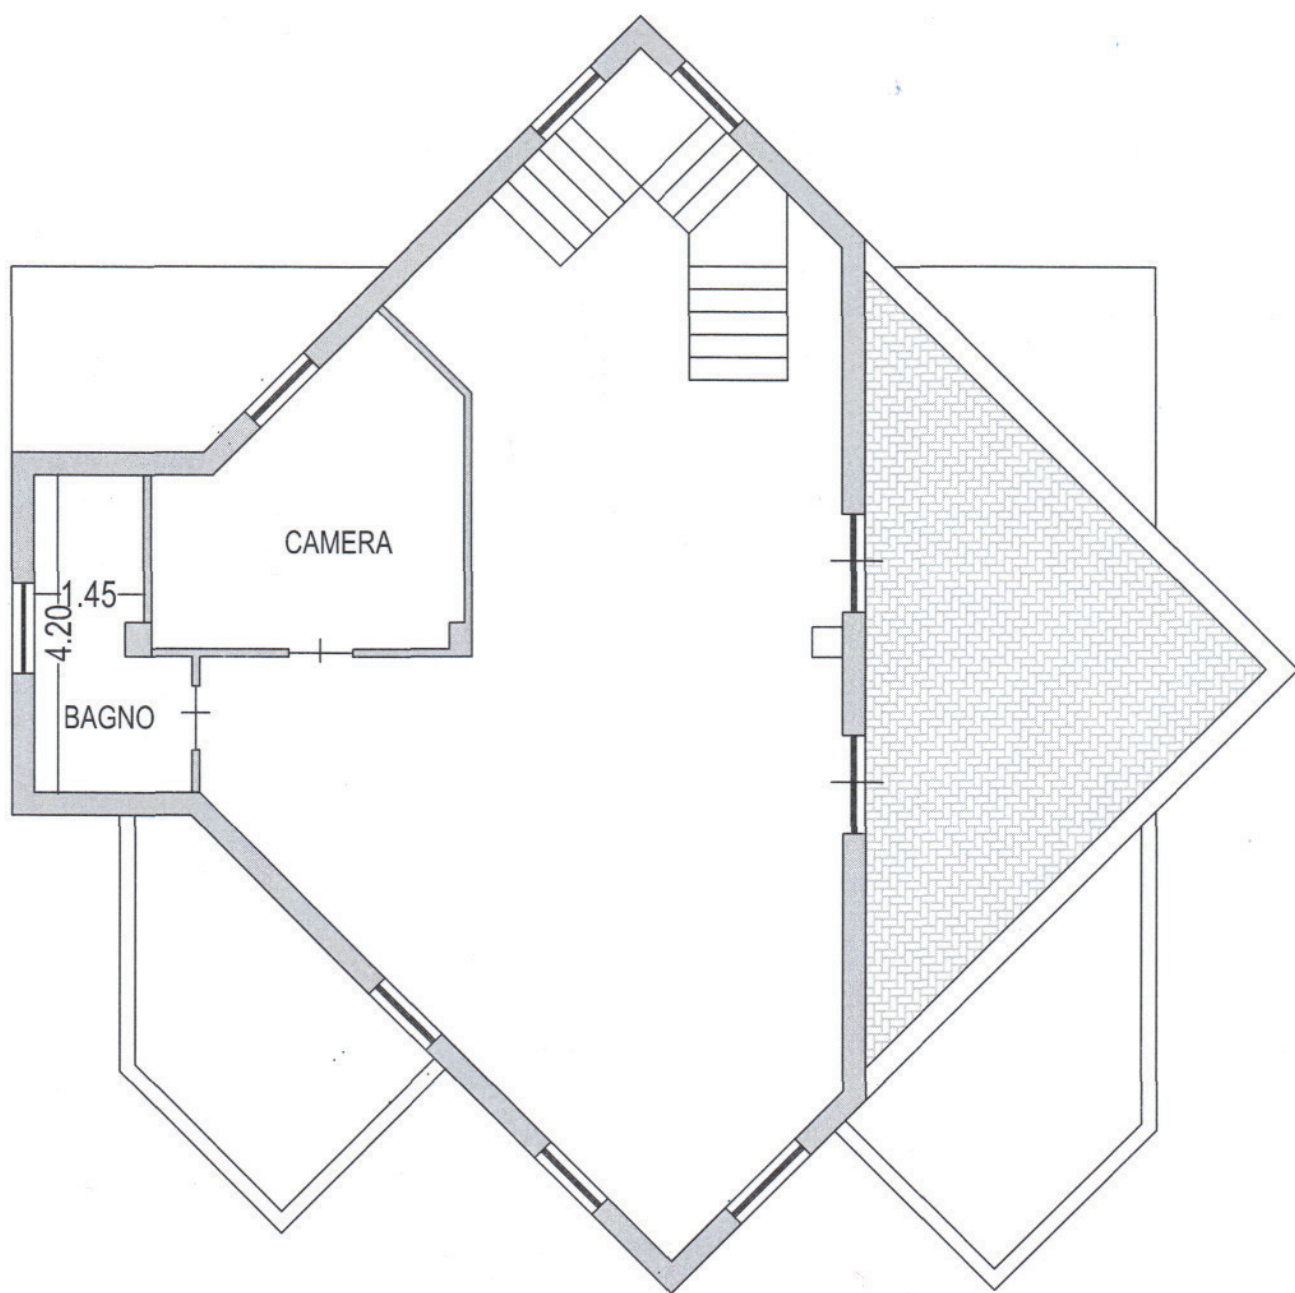

ing. Giovan B. Pasquariello

-  F1 - Attrezzature D.M. 1444
-  E - Zona Agricola
-  B - Compl

COMUNE DI CASAPEENNA
 PROVINCIA DI CASERTA

Stralcio P. R. G. scala 1:2000

PIANTA PIANO CANTINATO
stato di fatto scala 1:100

PIANTA PIANO TERRA

PIANTA PIANO PRIMO
stato di fatto scala 1:100

PIANTA PIANO SECONDO
stato di fatto scala 1:100

PIANTA PIANO CANTINATO
stato di progetto scala 1:100

PIANTA PIANO TERRA

PIANTA PIANO PRIMO
stato di progetto scala 1:100

PIANTA PIANO SECONDO
stato di progetto scala 1:100