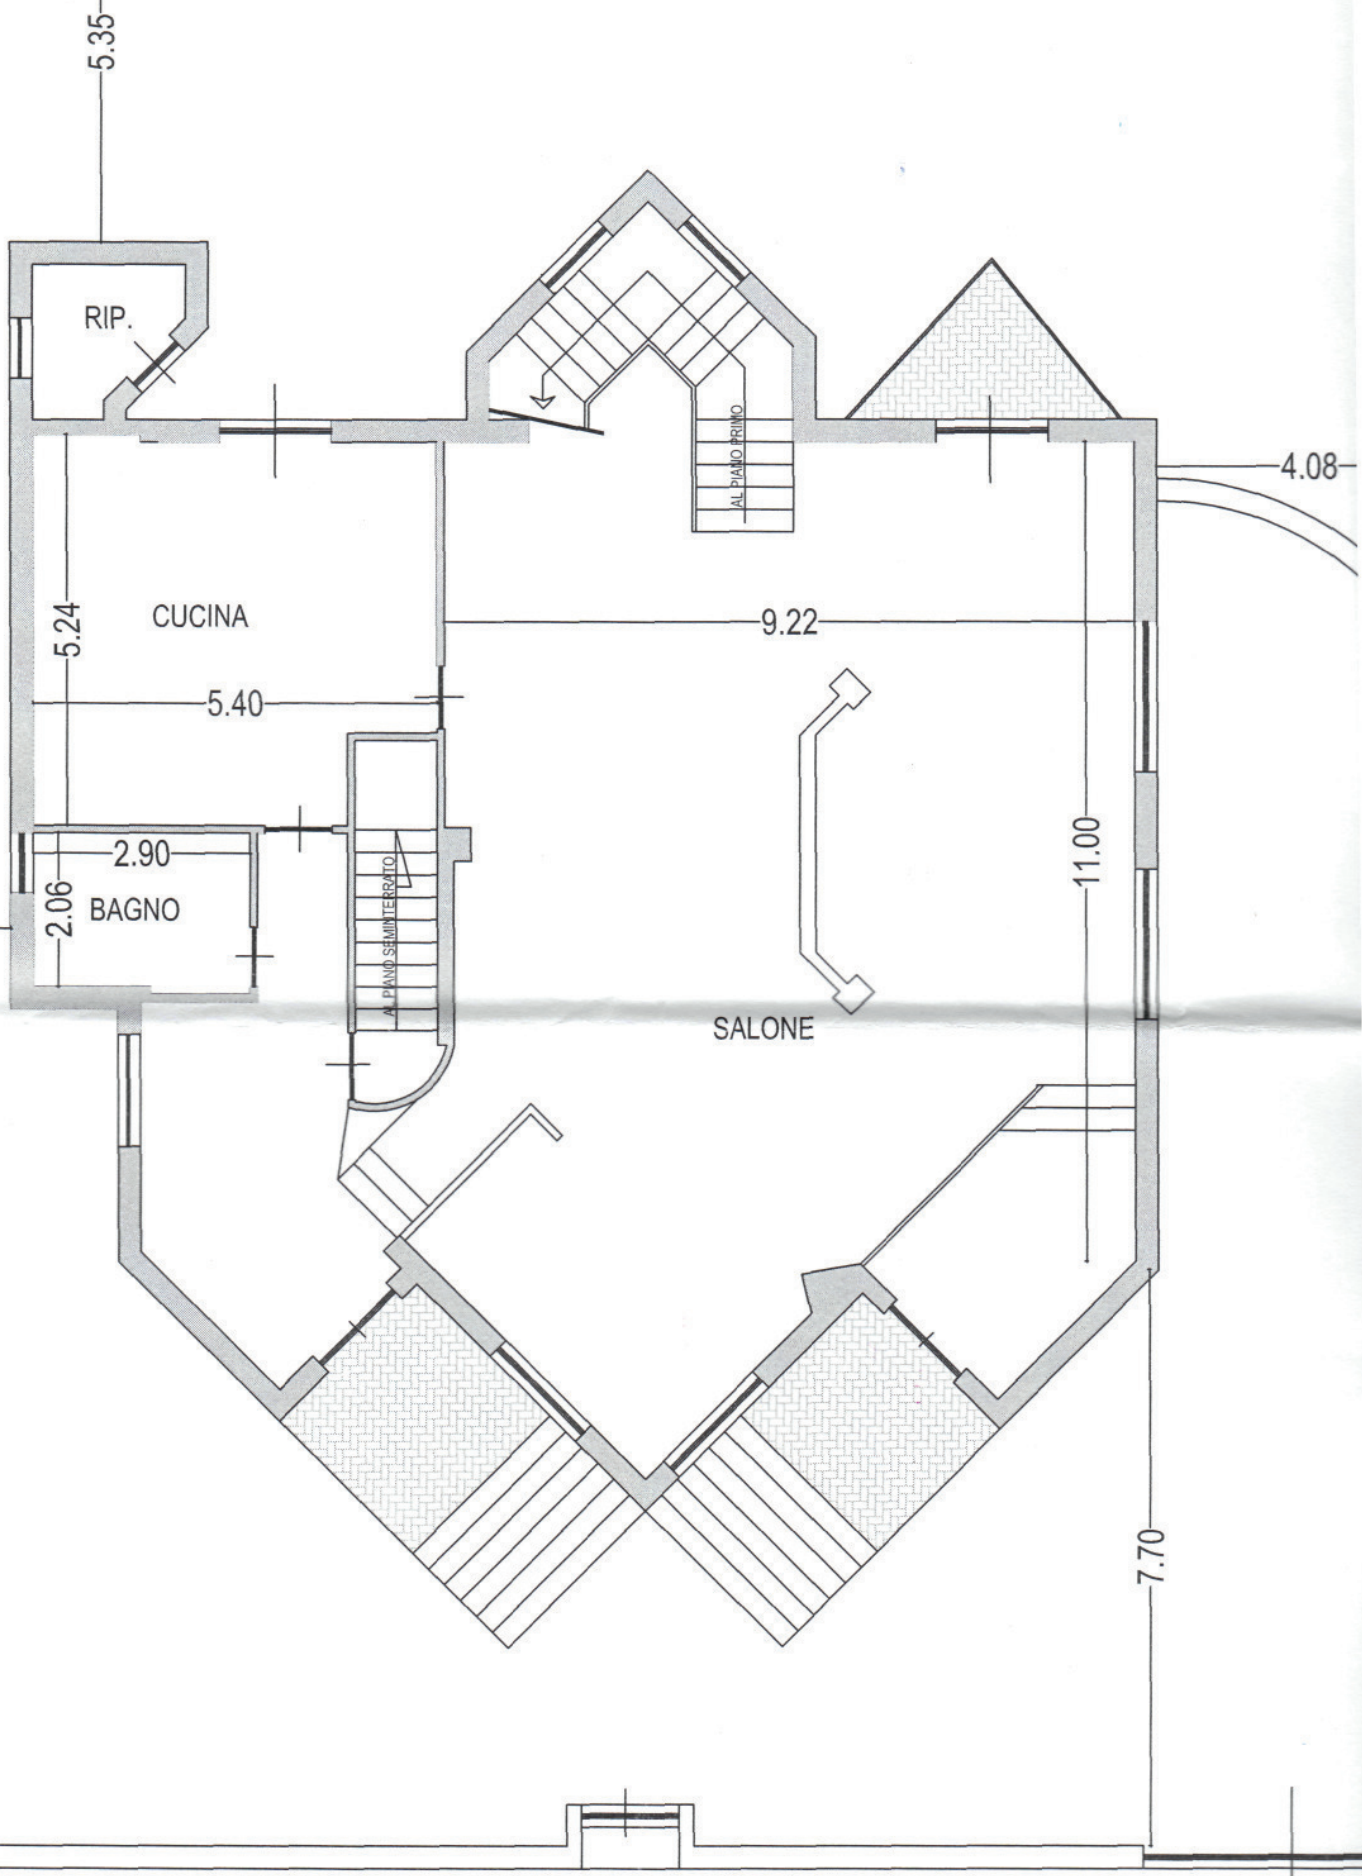

- PROGETTO PRELIMINARE -

Elaborato Ostello della gioventù:

- STRALCI PLANIMETRICI:
 - Stralcio P.R.G.;
 - Stralcio planimetria catastale;
- RILIEVO STATO DI FATTO:
 - Pianta piano cantinato e piano terra;
 - Pianta primo e secondo piano;
- RILIEVO STATO DI PROGETTO:
 - Pianta piano cantinato e piano terra;
 - Pianta primo e secondo piano;
- RILIEVO FOTOGRAFICO.

ing. Giovan B. Pasquariello

-  F1 - Attrezzature D.M. 1444
-  E - Zona Agricola
-  B - Compl

COMUNE DI CASAPEENNA
 PROVINCIA DI CASERTA

Stralcio P. R. G. scala 1:2000

PIANTA PIANO CANTINATO
stato di fatto scala 1:100

PIANTA PIANO TERRA

PIANTA PIANO PRIMO
stato di fatto scala 1:100

PIANTA PIANO SECONDO
stato di fatto scala 1:100

PIANTA PIANO CANTINATO
stato di progetto scala 1:100

PIANTA PIANO TERRA

PIANTA PIANO PRIMO
stato di progetto scala 1:100

PIANTA PIANO SECONDO
stato di progetto scala 1:100