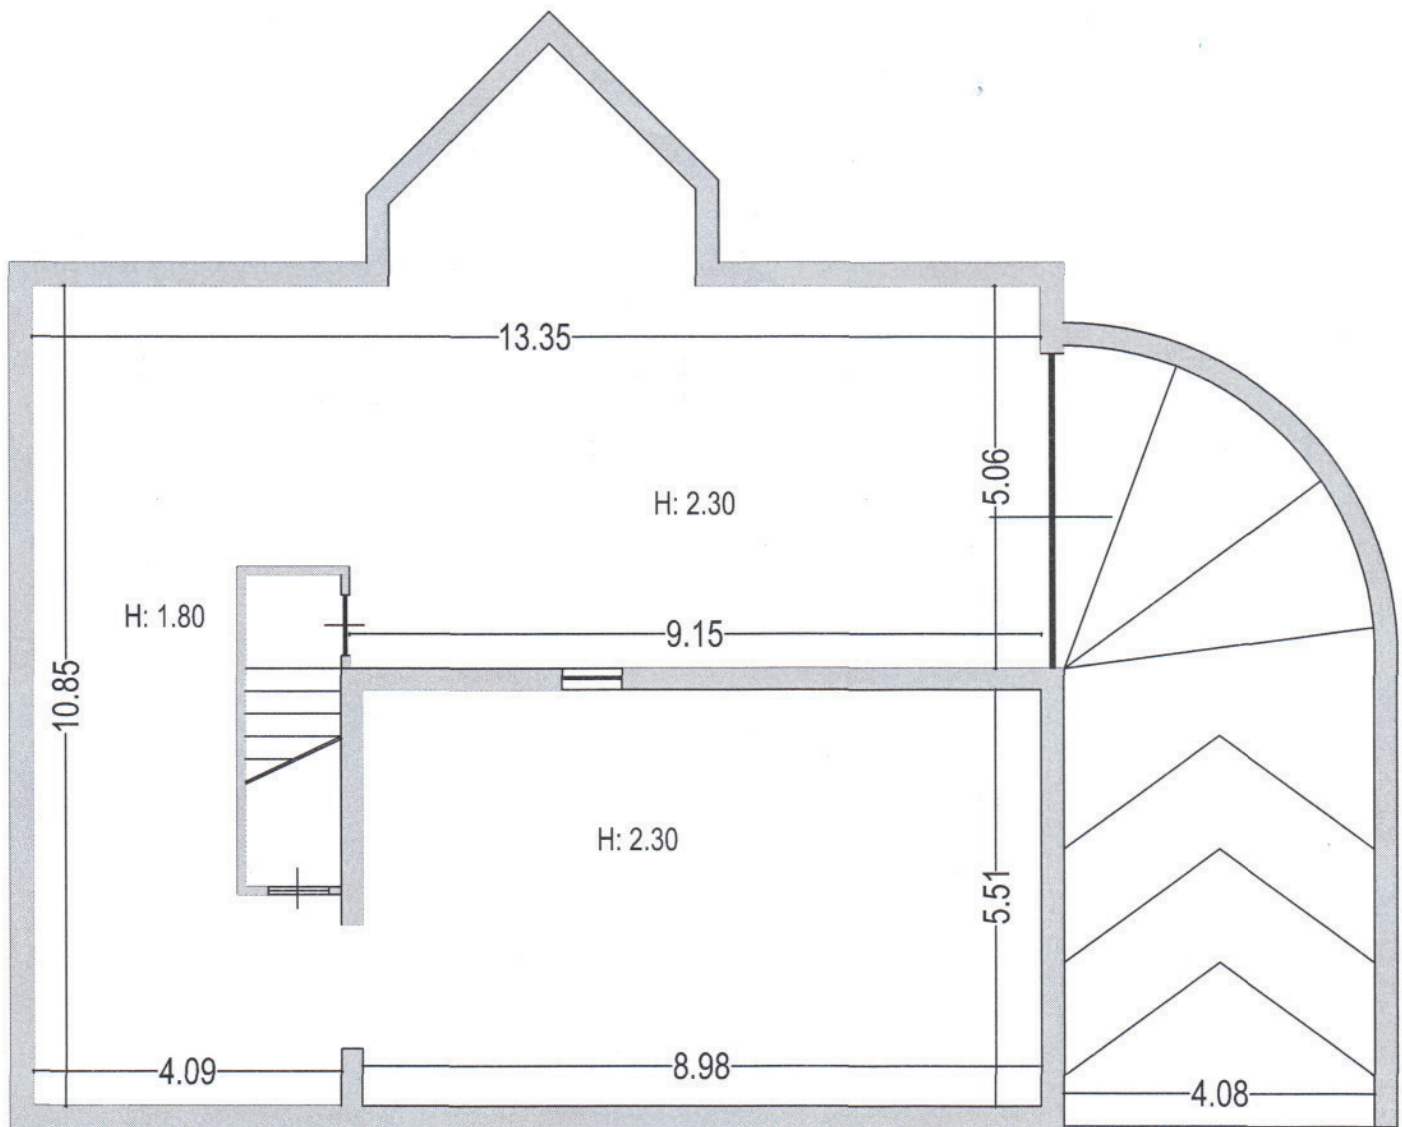

ing. Giovan B. Pasquariello

-  F1 - Attrezzature D.M. 1444
-  E - Zona Agricola
-  B - Compl

COMUNE DI CASAPEENNA
 PROVINCIA DI CASERTA

Stralcio P. R. G. scala 1:2000

PIANTA PIANO CANTINATO
stato di fatto scala 1:100

PIANTA PIANO TERRA

PIANTA PIANO PRIMO
stato di fatto scala 1:100

PIANTA PIANO SECONDO
stato di fatto scala 1:100

PIANTA PIANO CANTINATO
stato di progetto scala 1:100

PIANTA PIANO TERRA

PIANTA PIANO PRIMO
stato di progetto scala 1:100

PIANTA PIANO SECONDO
stato di progetto scala 1:100