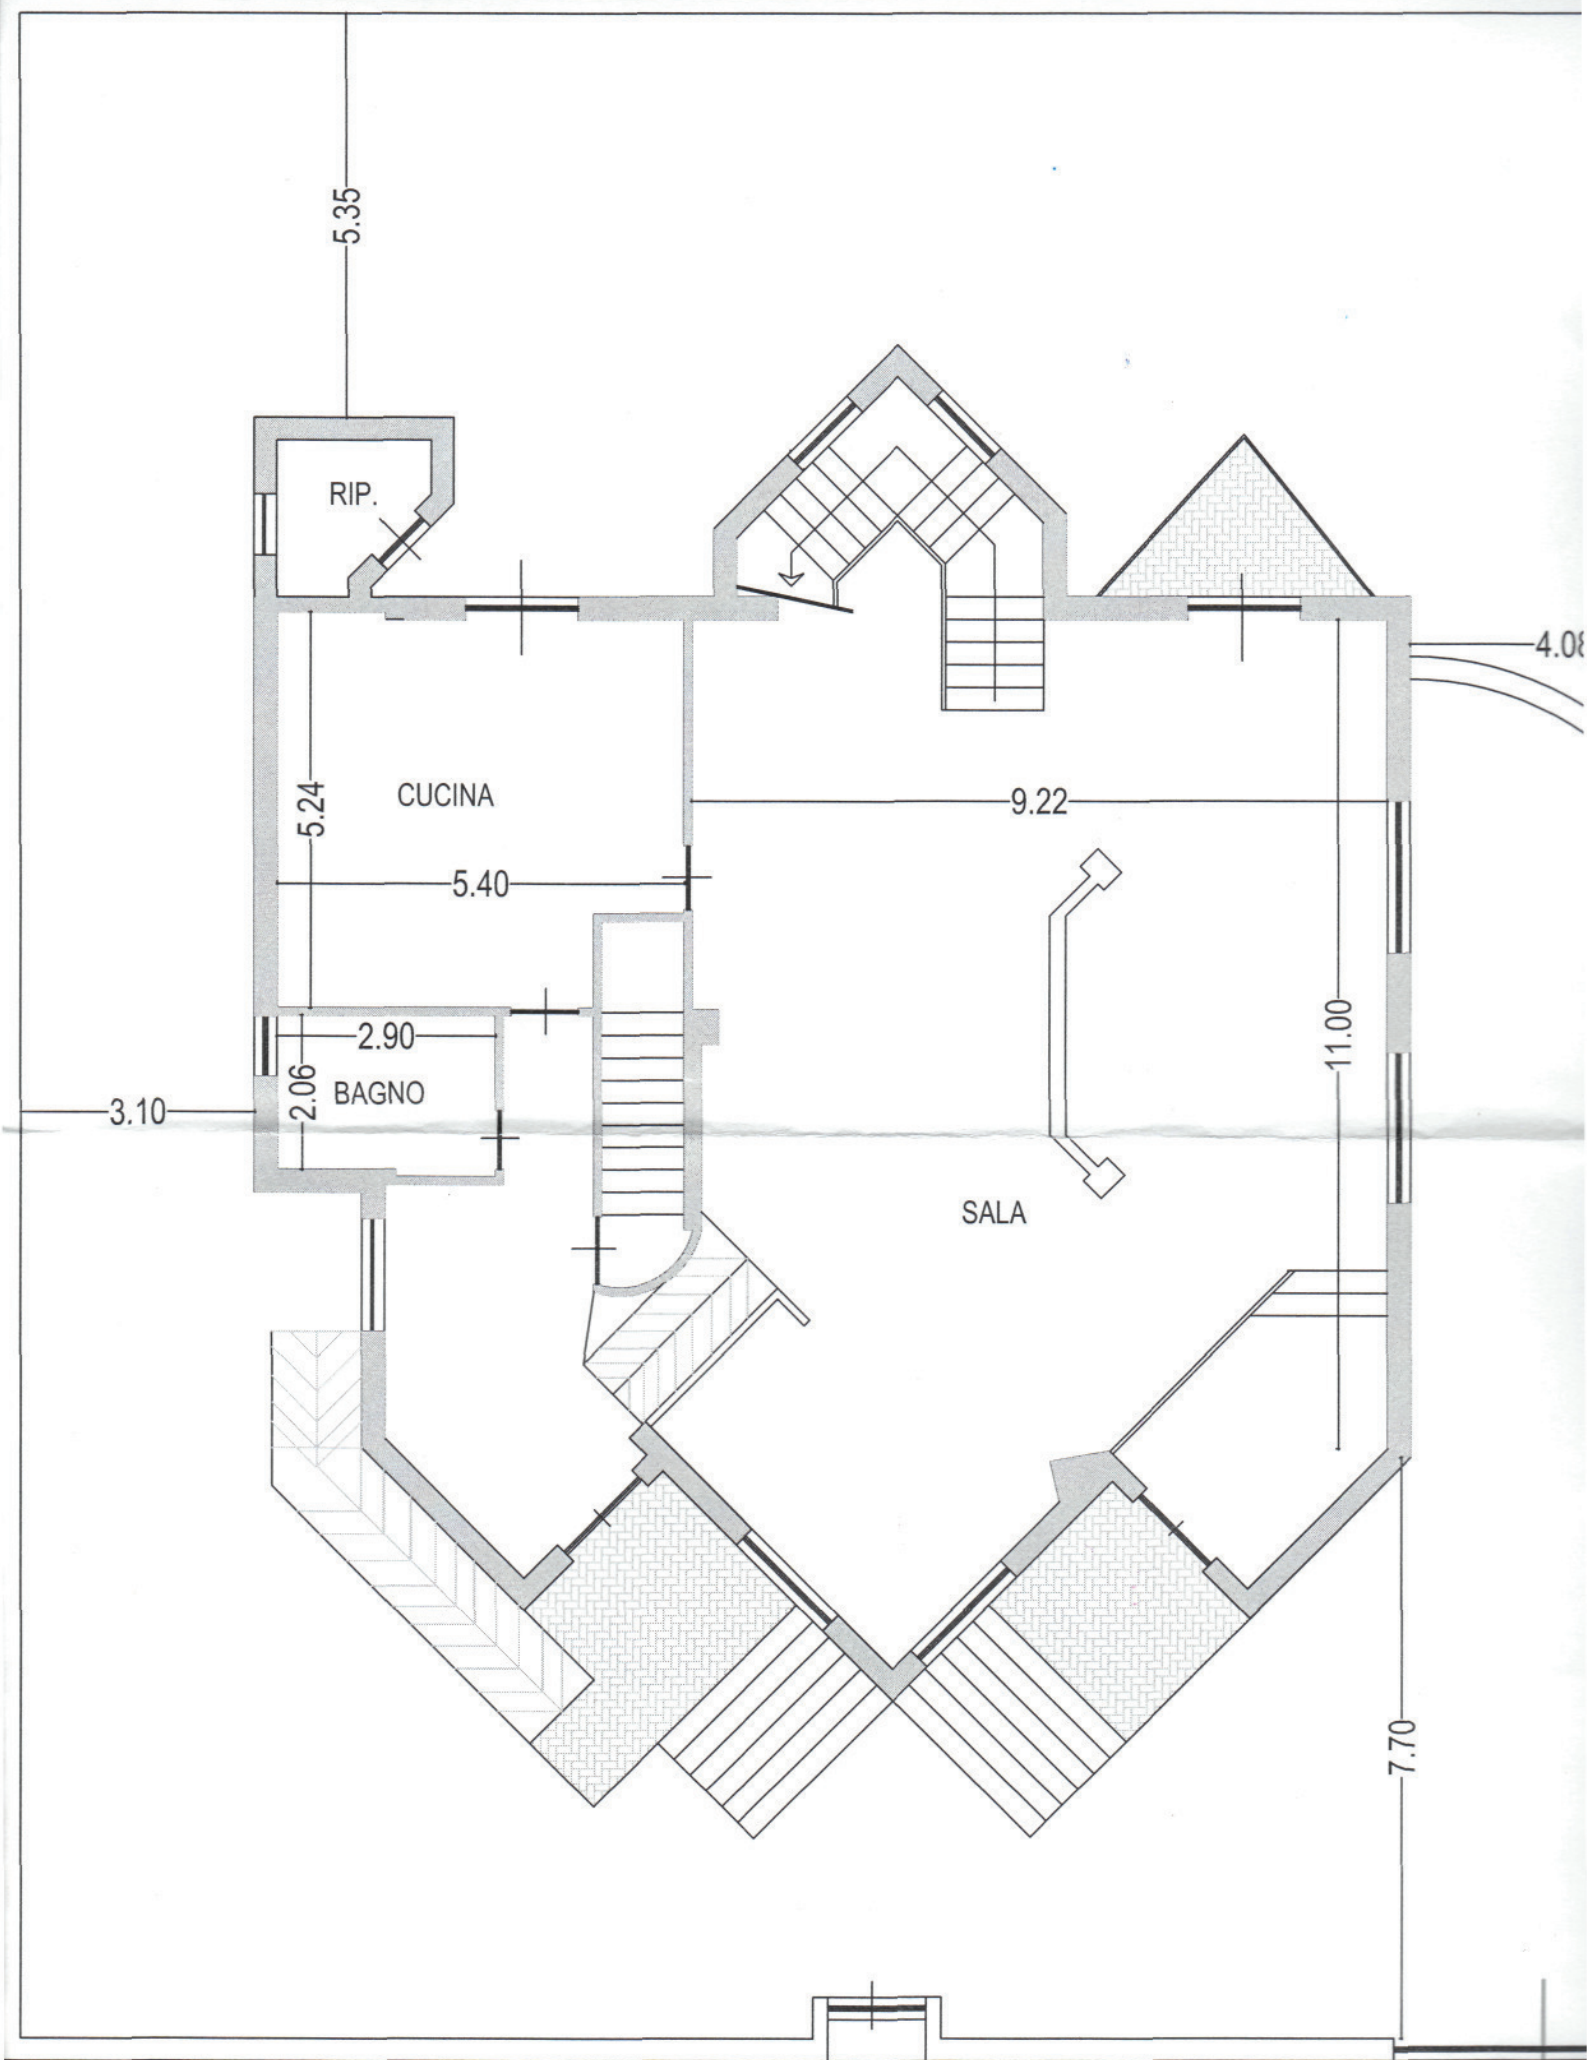

- PROGETTO PRELIMINARE -

Elaborato Ostello della gioventù:

- STRALCI PLANIMETRICI:
 - Stralcio P.R.G.;
 - Stralcio planimetria catastale;
- RILIEVO STATO DI FATTO:
 - Pianta piano cantinato e piano terra;
 - Pianta primo e secondo piano;
- RILIEVO STATO DI PROGETTO:
 - Pianta piano cantinato e piano terra;
 - Pianta primo e secondo piano;
- RILIEVO FOTOGRAFICO.

ing. Giovan B. Pasquariello

-  F1 - Attrezzature D.M. 1444
-  E - Zona Agricola
-  B - Compl

COMUNE DI CASAPEENNA
 PROVINCIA DI CASERTA

Stralcio P. R. G. scala 1:2000

PIANTA PIANO CANTINATO
stato di fatto scala 1:100

PIANTA PIANO TERRA

PIANTA PIANO PRIMO
stato di fatto scala 1:100

PIANTA PIANO SECONDO
stato di fatto scala 1:100

PIANTA PIANO CANTINATO
stato di progetto scala 1:100

PIANTA PIANO TERRA

PIANTA PIANO PRIMO
stato di progetto scala 1:100

PIANTA PIANO SECONDO
stato di progetto scala 1:100