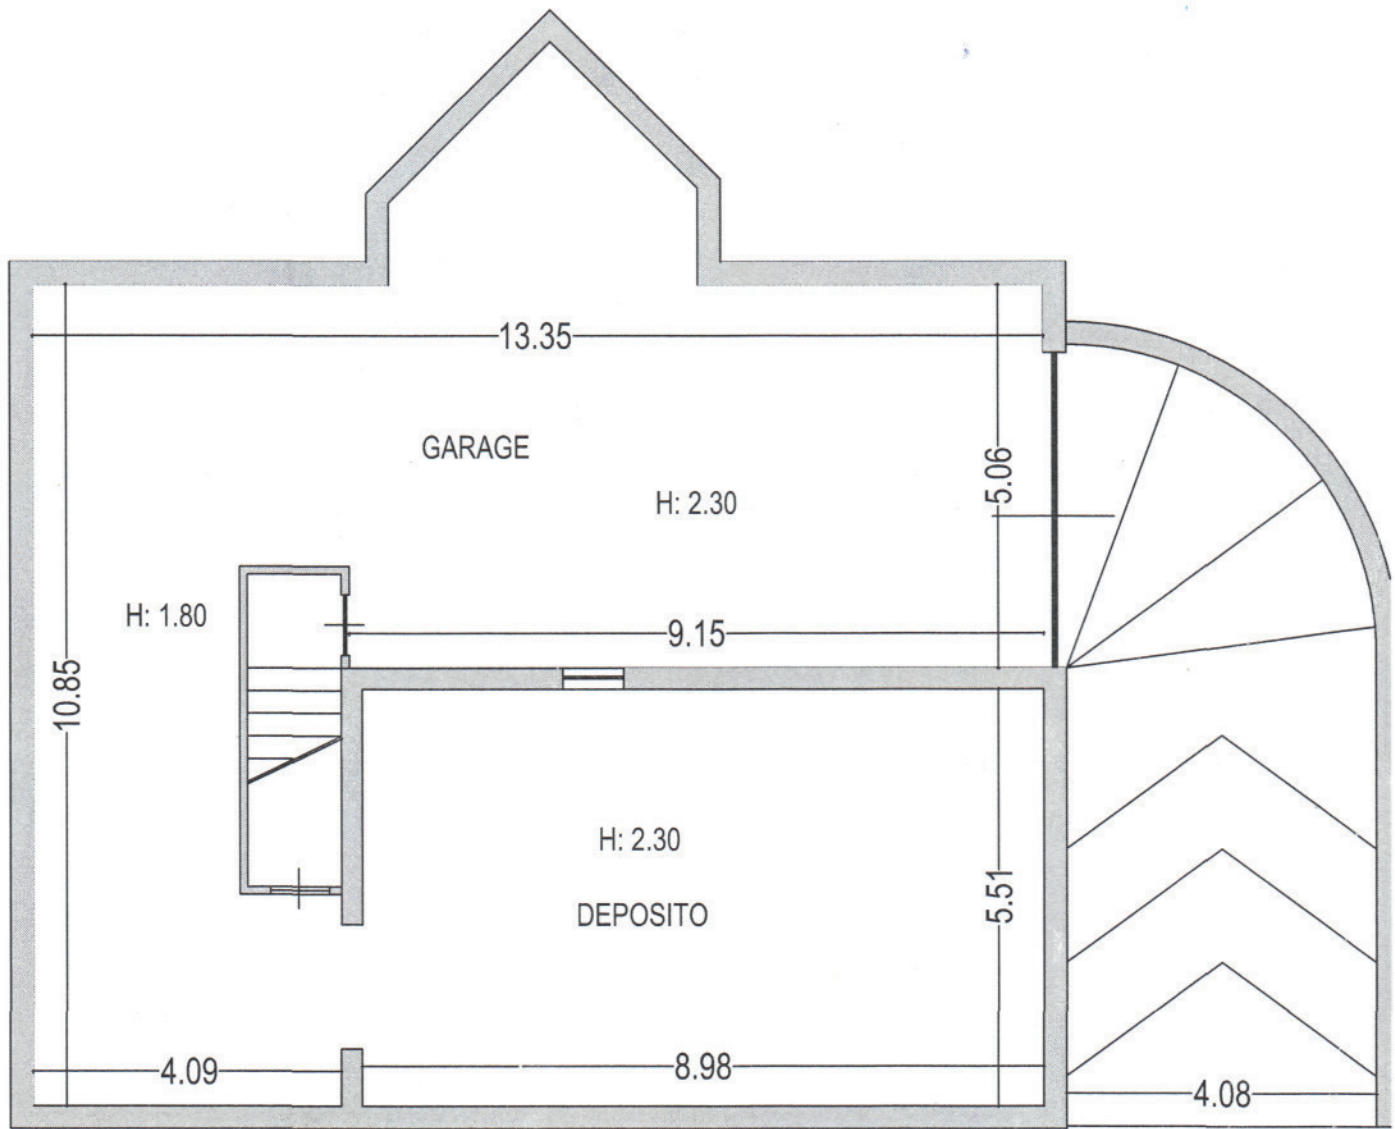

ing. Giovan B. Pasquariello

-  F1 - Attrezzature D.M. 1444
-  E - Zona Agricola
-  B - Compl

COMUNE DI CASAPEENNA
 PROVINCIA DI CASERTA

Stralcio P. R. G. scala 1:2000

PIANTA PIANO CANTINATO
stato di fatto scala 1:100

PIANTA PIANO TERRA

PIANTA PIANO PRIMO
stato di fatto scala 1:100

PIANTA PIANO SECONDO
stato di fatto scala 1:100

PIANTA PIANO CANTINATO
stato di progetto scala 1:100

PIANTA PIANO TERRA

PIANTA PIANO PRIMO
stato di progetto scala 1:100

PIANTA PIANO SECONDO
stato di progetto scala 1:100