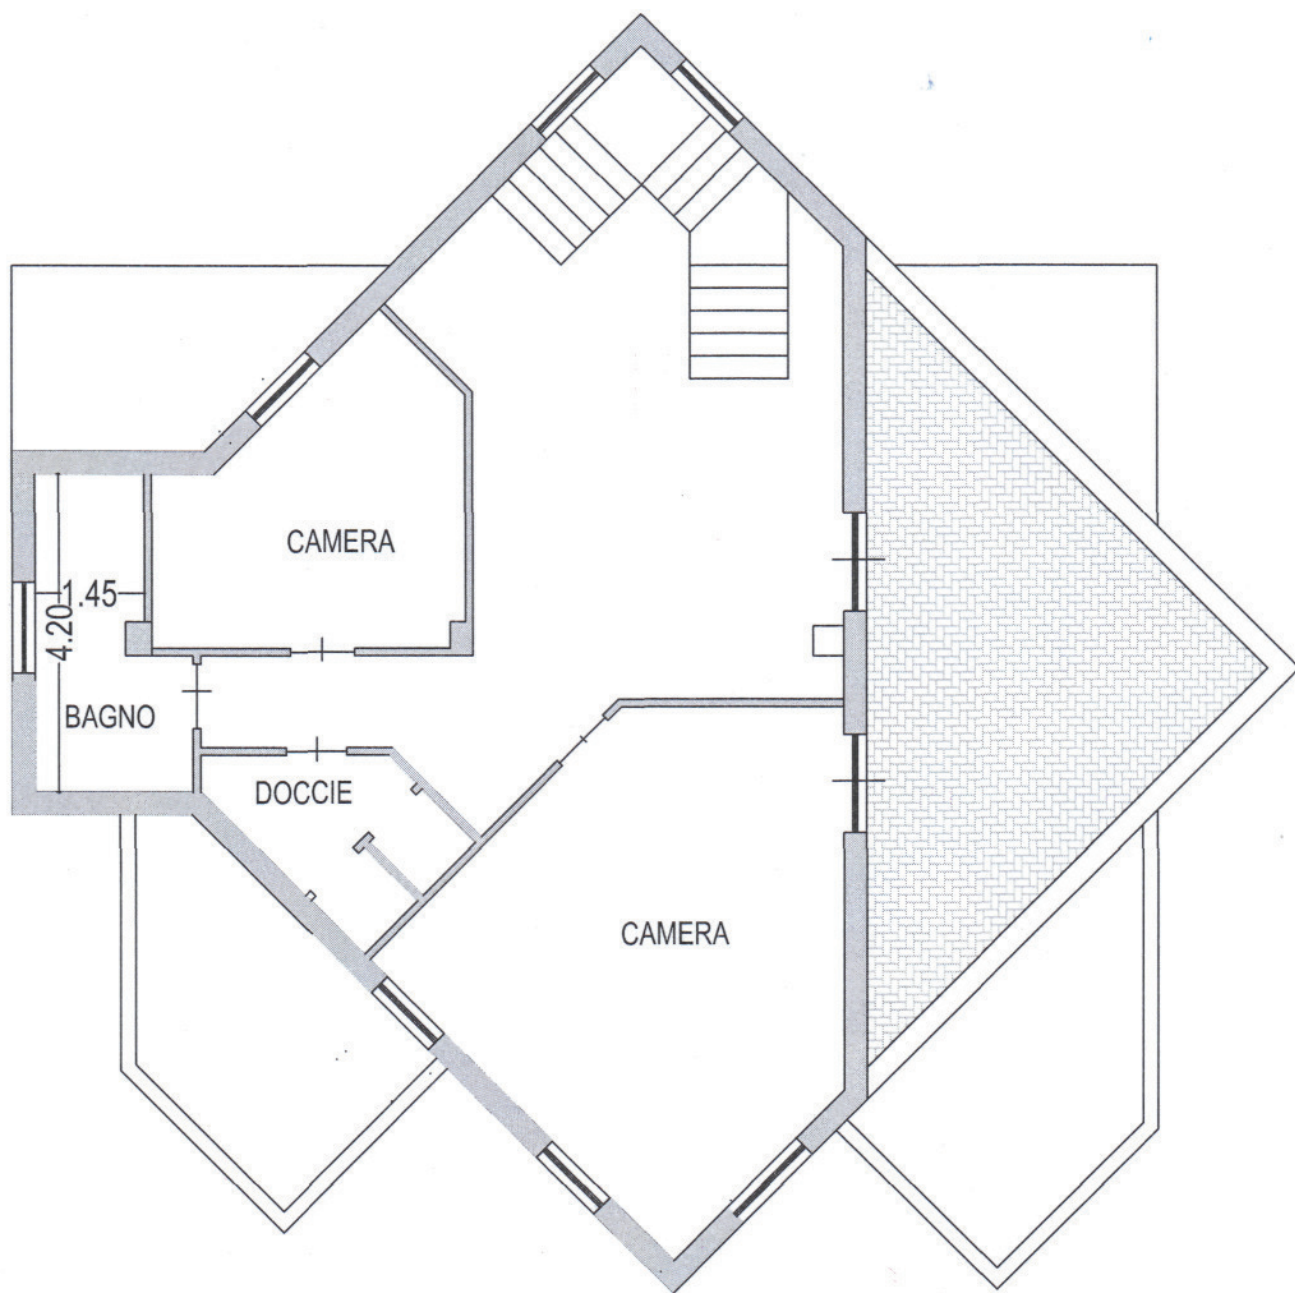

ing. Giovan B. Pasquariello

-  F1 - Attrezzature D.M. 1444
-  E - Zona Agricola
-  B - Compl

COMUNE DI CASAPEENNA
 PROVINCIA DI CASERTA

Stralcio P. R. G. scala 1:2000

PIANTA PIANO CANTINATO
stato di fatto scala 1:100

PIANTA PIANO TERRA

PIANTA PIANO PRIMO
stato di fatto scala 1:100

PIANTA PIANO SECONDO
stato di fatto scala 1:100

PIANTA PIANO CANTINATO
stato di progetto scala 1:100

PIANTA PIANO TERRA

PIANTA PIANO PRIMO
stato di progetto scala 1:100

PIANTA PIANO SECONDO
stato di progetto scala 1:100